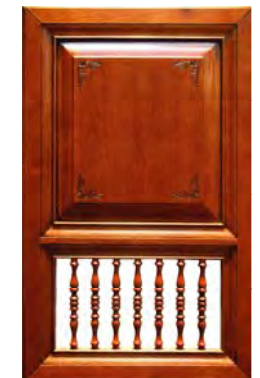

MAGNOLIA

акация, лазерная гравировка, патина