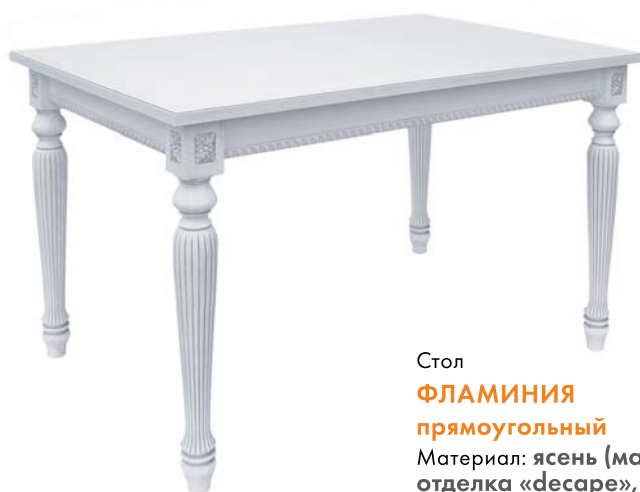

# Flaminia Diamanta/Flaminia

Стол  
**ФЛАМИНИЯ** Диаманта  
овальный

Материал: ясень (массив, шпон ясеня),  
отделка «desare», серебряная патина

Механизм раздвижения: «бабочка»

Стол  
**Фламиния** Диаманта  
Материал: бук (массив),  
отделка «desare»  
Ткань: узор/фиолетово-золотой

Стол  
**ФЛАМИНИЯ**  
овальный

Материал: ясень (массив, шпон ясеня),  
отделка «desare», серебряная патина

Механизм раздвижения: «бабочка»

Стол  
**ФЛАМИНИЯ**  
Материал: бук (массив),  
отделка «desare»  
Ткань: узор/фиолетово-золотой