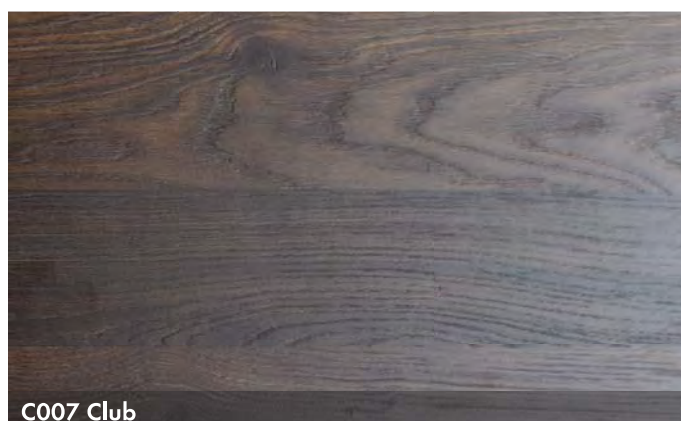

БЕСПРОФИЛЬНЫЕ СТОЛЕШНИЦЫ с КРОМКОЙ

Коллекция включает **28** декоров.

Основа - влагостойкое ДСП длиной **3050/3600/4200** мм.

Лицевая сторона - пластик HPL различных европейских производителей.

Обратная сторона столешницы - финиш-пленка белого цвета.

Задний торец - техническая кромка.

Передний торец - кромка АБС/ПП/3D акрил с использованием полиуретанового клея.

СКЛАДСКАЯ ПРОГРАММА включает **4** древесных декора в отделке CLUB с глубоким тиснением декоративной поверхности, воспроизводящей поры ценных пород древесины.

ПОД ЗАКАЗ - **24** каменных и фантазийных декора.

Срок изготовления - **10 рабочих дней**.

СКЛАДСКАЯ ПРОГРАММА

БЕСПРОФИЛЬНЫЕ СТОЛЕШНИЦЫ с КРОМКОЙ

под заказ

Длина столешницы:

● - 4100 мм ▲ - 3600 мм ■ - 3050 мм