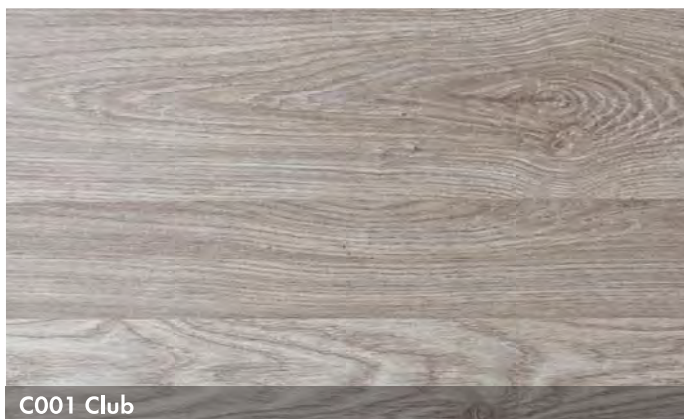

БЕСПРОФИЛЬНЫЕ СТОЛЕШНИЦЫ с КРОМКОЙ

Коллекция включает **28** декоров.

Основа - влагостойкое ДСП длиной **3050/3600/4200** мм.

Лицевая сторона - пластик HPL различных европейских производителей.

Обратная сторона столешницы - финиш-пленка белого цвета.

Задний торец - техническая кромка.

Передний торец - кромка АБС/ПП/3D акрил с использованием полиуретанового клея.

СКЛАДСКАЯ ПРОГРАММА включает **4** древесных декора в отделке CLUB с глубоким тиснением декоративной поверхности, воспроизводящей поры ценных пород древесины.

ПОД ЗАКАЗ - **24** каменных и фантазийных декора.

Срок изготовления - **10 рабочих дней**.

СКЛАДСКАЯ ПРОГРАММА

БЕСПРОФИЛЬНЫЕ СТОЛЕШНИЦЫ с КРОМКОЙ

под заказ

Длина столешницы:

● - 4100 мм ▲ - 3600 мм ■ - 3050 мм