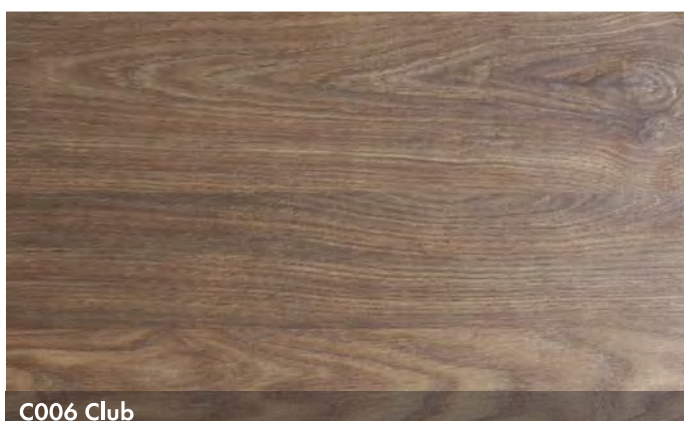

БЕСПРОФИЛЬНЫЕ СТОЛЕШНИЦЫ с КРОМКОЙ

Коллекция включает **28** декоров.

Основа - влагостойкое ДСП длиной **3050/3600/4200** мм.

Лицевая сторона - пластик HPL различных европейских производителей.

Обратная сторона столешницы - финиш-пленка белого цвета.

Задний торец - техническая кромка.

Передний торец - кромка АБС/ПП/3D акрил с использованием полиуретанового клея.

СКЛАДСКАЯ ПРОГРАММА включает **4** древесных декора в отделке CLUB с глубоким тиснением декоративной поверхности, воспроизводящей поры ценных пород древесины.

ПОД ЗАКАЗ - **24** каменных и фантазийных декора.

Срок изготовления - **10 рабочих дней**.

СКЛАДСКАЯ ПРОГРАММА

БЕСПРОФИЛЬНЫЕ СТОЛЕШНИЦЫ с КРОМКОЙ

под заказ

Длина столешницы:

● - 4100 мм ▲ - 3600 мм ■ - 3050 мм