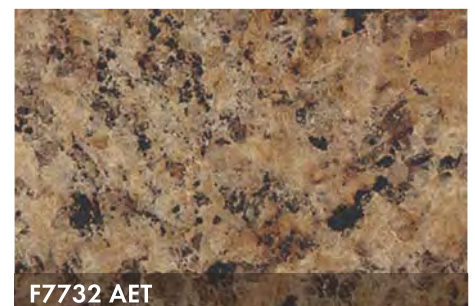

Обозначения кромок:

■ Кромка АБС ● Кромка 3D Акрил ◆ Кромка ПП

при заказе цвет в полиграфическом исполнении требует обязательного сопоставления с оригиналом (из-за возможных отклонений при печати)

БЕСПРОФИЛЬНЫЕ СТОЛЕШНИЦЫ с КРОМКОЙ

под заказ

DD 49Q7 матовый (F3465), 43/1,5

1432W матовый (F5212), 43/1,5

2333E глянец (F6218), 43/1,5

2302W глянец (F6219), 43/1,5

1257E (F3526), 43/1,5

1701E (F7732), 43/1,5

R006 Rio Bravo, 44/1

R007 Rio De la plata, 44/1

R008 Rio Parana, 44/1

Длина столешницы:

● - 4100 мм ▲ - 3600 мм ■ - 3050 мм

Обозначения кромок:

■ Кромка АБС ● Кромка 3D Акрил ◆ Кромка ПП

БЕСПРОФИЛЬНЫЕ СТОЛЕШНИЦЫ с КРОМКОЙ

под заказ