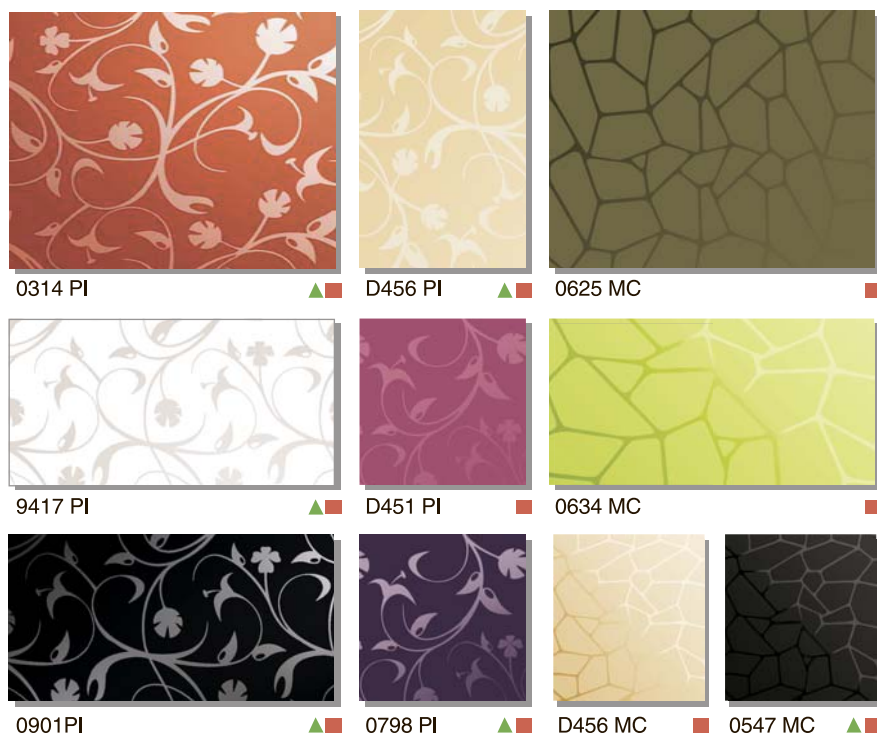

В стандартном изделии обратная сторона — пластик белого цвета. По желанию заказчика фасадные полотна и фасады могут быть изготовлены с одинаковым пластиком с двух сторон.

МЕБЕЛЬНЫЕ ДЕТАЛИ

Размерный ряд

	146	296	377	396	446	496	596	896
116								
176								
236								
356								
476								
596								
716								
956								
1316								

■ – полноформатные полотна 3050x1200x20 мм

▲ – мебельные детали (см. размерную сетку)

LAMIAN[®] COLOR ГЛЯНЦЕВЫЕ ДЕКОРЫ

LAMIAN[®] COLOR СУПЕРМАТОВЫЕ ДЕКОРЫ С АНТИПАЛЬЧИКОВЫМ ПОКРЫТИЕМ TRACELESS

LAMIAN[®] FLOWER

LAMIAN® WOOD

ПРОГРАММА LAMIAN®ЭКСПРЕСС

4565 Rovera

4124 WH

4377 Reed

4378 Reed

4585 Rovera

4583 Rovera

3196 Andromeda

4551 Rainy

4540 Rainy

7532 Gloss

7476 Gloss

7477 Gloss

7472 Gloss

7700 Gloss