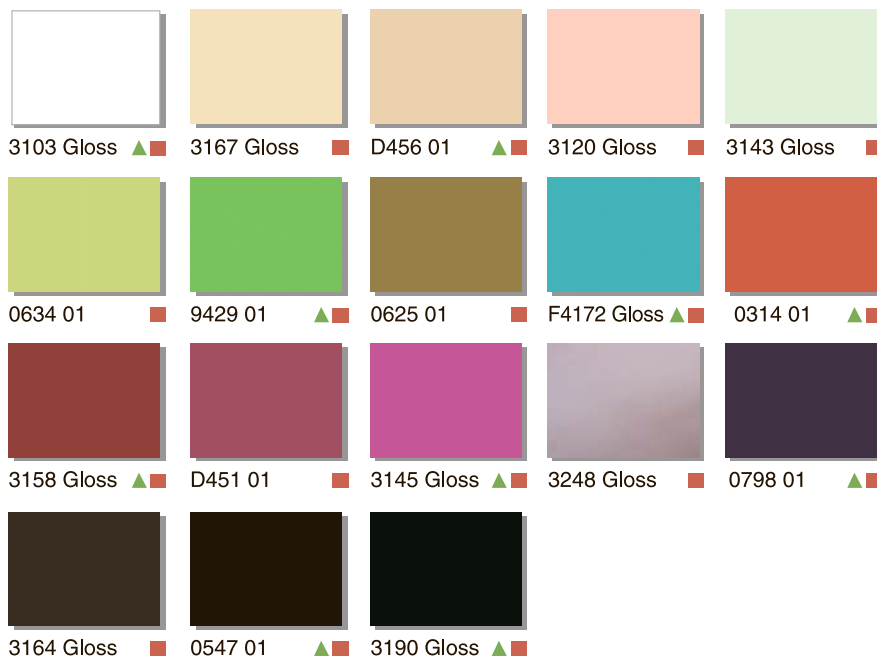

В стандартном изделии обратная сторона — пластик белого цвета. По желанию заказчика фасадные полотна и фасады могут быть изготовлены с одинаковым пластиком с двух сторон.

МЕБЕЛЬНЫЕ ДЕТАЛИ

Размерный ряд

	146	296	377	396	446	496	596	896
116								
176								
236								
356								
476								
596								
716								
956								
1316								

■ – полноформатные полотна 3050x1200x20 мм

▲ – мебельные детали (см. размерную сетку)

LAMIAN[®] COLOR ГЛЯНЦЕВЫЕ ДЕКОРЫ

LAMIAN[®] COLOR СУПЕРМАТОВЫЕ ДЕКОРЫ С АНТИПАЛЬЧИКОВЫМ ПОКРЫТИЕМ TRACELESS

LAMIAN[®] FLOWER

LAMIAN® WOOD

ПРОГРАММА LAMIAN®ЭКСПРЕСС

4565 Rovera

4124 WH

4377 Reed

4378 Reed

4585 Rovera

4583 Rovera

3196 Andromeda

4551 Rainy

4540 Rainy

7532 Gloss

7476 Gloss

7477 Gloss

7472 Gloss

7700 Gloss